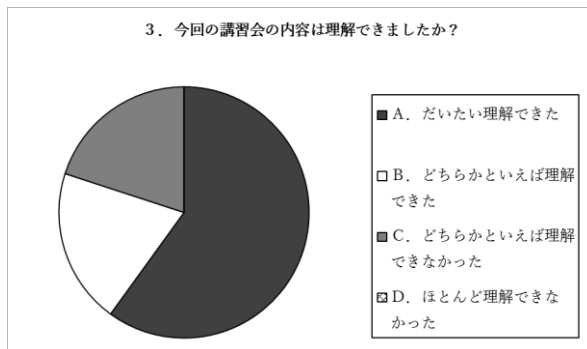

参考データ

コース	パソコンの基礎1・パソコン再発見・初めてのiPhone・初めてのAndroid
開催期	第58期(2017年1月~2月)
会場	大井町・蒲田・駒込
後援	東京都社会福祉協議会・東京都福祉保健財団
受講者数	41名(パソコン6名・スマートフォン35名)
性別	男性9名 女性32名
年齢	33歳~85歳 平均67.6歳
居住地	品川区…15名 大田区…12名 千代田区・北区…各3名 文京区・港区…各2名 豊島区・台東区・中央区・さいたま市…各1名

マスコミで紹介されました

- ニッポン放送「ごごばん」 2011.11.8
- NHKテレビ「おはよう日本」 2011.12.7
- 日本経済新聞 2012.4.24 夕刊
- NHKラジオ「あさいちばん」 2012.6.16
- フジテレビ「アゲるテレビ」 2013.7.2
- TBSテレビ「朝ズバ」 2013.10.2 他多数

受講者アンケート抜粋【パソコンの基礎1・パソコン再発見】

受講者アンケート抜粋【初めてのiPhone・初めてのAndroid】