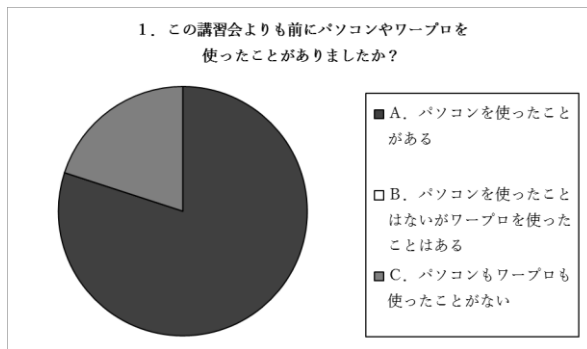

参考データ

コース	パソコンの基礎1・パソコン再発見・初めてのiPhone・初めてのAndroid
開催期	第58期(2017年1月~2月)
会場	大井町・蒲田・駒込
後援	東京都社会福祉協議会・東京都福祉保健財団
受講者数	41名(パソコン6名・スマートフォン35名)
性別	男性9名 女性32名
年齢	33歳~85歳 平均67.6歳
居住地	品川区…15名 大田区…12名 千代田区・北区…各3名 文京区・港区…各2名 豊島区・台東区・中央区・さいたま市…各1名

マスコミで紹介されました

- ニッポン放送「ごごばん」 2011.11.8
- NHKテレビ「おはよう日本」 2011.12.7
- 日本経済新聞 2012.4.24 夕刊
- NHKラジオ「あさいちばん」 2012.6.16
- フジテレビ「アゲるテレビ」 2013.7.2
- TBSテレビ「朝ズバ」 2013.10.2 他多数

受講者アンケート抜粋【パソコンの基礎1・パソコン再発見】

受講者アンケート抜粋【初めてのiPhone・初めてのAndroid】