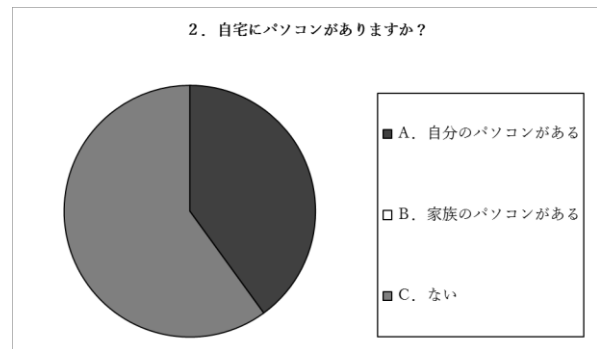

参考データ

コース	パソコンの基礎1・パソコン再発見・初めてのiPhone・初めてのAndroid
開催期	第58期(2017年1月~2月)
会場	大井町・蒲田・駒込
後援	東京都社会福祉協議会・東京都福祉保健財団
受講者数	41名(パソコン6名・スマートフォン35名)
性別	男性9名 女性32名
年齢	33歳~85歳 平均67.6歳
居住地	品川区…15名 大田区…12名 千代田区・北区…各3名 文京区・港区…各2名 豊島区・台東区・中央区・さいたま市…各1名

マスコミで紹介されました

- ニッポン放送「ごごばん」 2011.11.8
- NHKテレビ「おはよう日本」 2011.12.7
- 日本経済新聞 2012.4.24 夕刊
- NHKラジオ「あさいちばん」 2012.6.16
- フジテレビ「アゲるテレビ」 2013.7.2
- TBSテレビ「朝ズバ」 2013.10.2 他多数

受講者アンケート抜粋【パソコンの基礎1・パソコン再発見】

受講者アンケート抜粋【初めてのiPhone・初めてのAndroid】