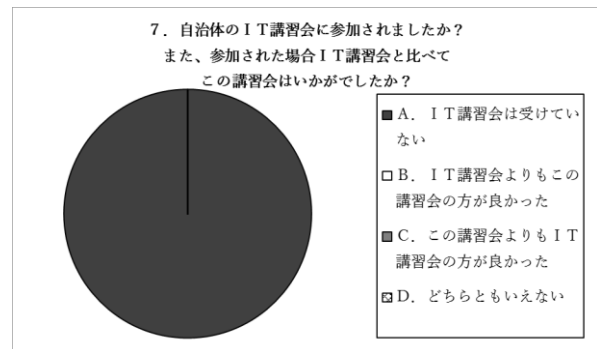

参考データ

コース	パソコンの基礎1・パソコン再発見・初めてのiPhone・初めてのAndroid
開催期	第58期(2017年1月~2月)
会場	大井町・蒲田・駒込
後援	東京都社会福祉協議会・東京都福祉保健財団
受講者数	41名(パソコン6名・スマートフォン35名)
性別	男性9名 女性32名
年齢	33歳~85歳 平均67.6歳
居住地	品川区…15名 大田区…12名 千代田区・北区…各3名 文京区・港区…各2名 豊島区・台東区・中央区・さいたま市…各1名

マスコミで紹介されました

- ニッポン放送「ごごばん」 2011.11.8
- NHKテレビ「おはよう日本」 2011.12.7
- 日本経済新聞 2012.4.24 夕刊
- NHKラジオ「あさいちばん」 2012.6.16
- フジテレビ「アゲるテレビ」 2013.7.2
- TBSテレビ「朝ズバ」 2013.10.2 他多数

受講者アンケート抜粋【パソコンの基礎1・パソコン再発見】

受講者アンケート抜粋【初めてのiPhone・初めてのAndroid】