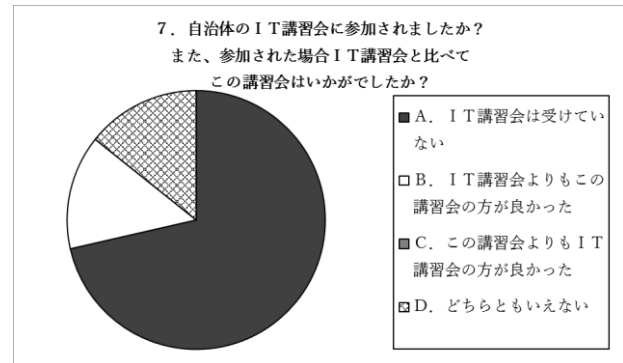

受講料：無料(教材・事務費：各クラス1,200円)

★コースは他にもいろいろ ★個別の質問ができるITサロンも開催中

申込先：きゅりっと (旧インターネットと明日の福祉を考える市民の会)

03-6672-7012 (日曜・祝日・季節休暇を除く 10:00~18:00)

口座：ゆうちょ銀行 記号 10090 番号 72522131 きゅりっと

※他行からお振り込みの場合は ゆうちょ銀行 〇〇八(ぜろぜろはち)支店 普通 7252213 と指定してください

参考データ

コース	パソコンの基礎1・パソコン再発見・初めてのiPhone・初めてのAndroid
開催期	第62期(2018年2月~3月)
会場	蒲田・春日・駒込
後援	東京都社会福祉協議会・東京都福祉保健財団
受講者数	42名(パソコン8名・スマートフォン34名)
性別	男性11名 女性31名
年齢	44歳~80歳 平均69.8歳
居住地	豊島区…10名 文京区…5名 大田区・中央区…各4名 港区・江東区…各3名 北区・新宿区・荒川区・世田谷区…各2名 板橋区・練馬区・杉並区・品川区・川崎市…各1名

マスコミに紹介されました

- ニッポン放送「ごぼん」 2011.11.8
- NHKテレビ「おはよう日本」 2011.12.7
- 日本経済新聞 2012.4.24 夕刊
- NHKラジオ「あさいちばん」 2012.6.16
- フジテレビ「アゲるテレビ」 2013.7.2
- TBSテレビ「朝ズバ」 2013.10.2 他多数

受講者アンケート抜粋【パソコンの基礎1・パソコン再発見】

受講者アンケート抜粋【初めてのiPhone・初めてのAndroid】