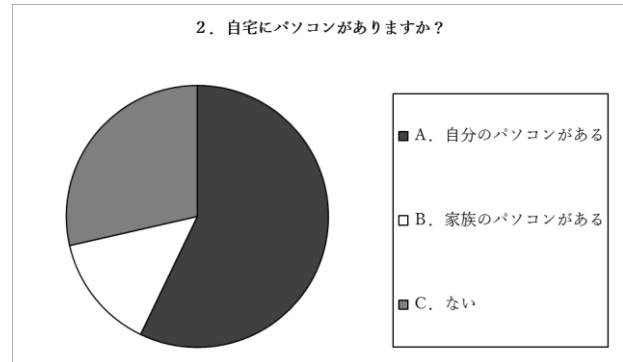

参考データ

コース	パソコンの基礎1・パソコン再発見・初めてのiPhone・初めてのAndroid
開催期	第62期(2018年2月~3月)
会場	蒲田・春日・駒込
後援	東京都社会福祉協議会・東京都福祉保健財団
受講者数	42名(パソコン8名・スマートフォン34名)
性別	男性11名 女性31名
年齢	44歳~80歳 平均69.8歳
居住地	豊島区…10名 文京区…5名 大田区・中央区…各4名 港区・江東区…各3名 北区・新宿区・荒川区・世田谷区…各2名 板橋区・練馬区・杉並区・品川区・川崎市…各1名

マスコミに紹介されました

- ニッポン放送「ごぼん」 2011.11.8
- NHKテレビ「おはよう日本」 2011.12.7
- 日本経済新聞 2012.4.24 夕刊
- NHKラジオ「あさいちばん」 2012.6.16
- フジテレビ「アゲるテレビ」 2013.7.2
- TBSテレビ「朝ズバ」 2013.10.2 他多数

受講者アンケート抜粋【パソコンの基礎1・パソコン再発見】

受講者アンケート抜粋【初めてのiPhone・初めてのAndroid】