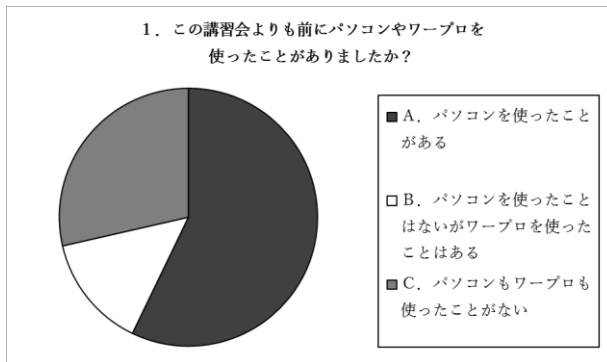

参考データ

コース	パソコンの基礎1・パソコン再発見・初めてのiPhone・初めてのAndroid
開催期	第62期(2018年2月~3月)
会場	蒲田・春日・駒込
後援	東京都社会福祉協議会・東京都福祉保健財団
受講者数	42名(パソコン8名・スマートフォン34名)
性別	男性11名 女性31名
年齢	44歳~80歳 平均69.8歳
居住地	豊島区…10名 文京区…5名 大田区・中央区…各4名 港区・江東区…各3名 北区・新宿区・荒川区・世田谷区…各2名 板橋区・練馬区・杉並区・品川区・川崎市…各1名

マスコミに紹介されました

- ニッポン放送「ごぼん」 2011.11.8
- NHKテレビ「おはよう日本」 2011.12.7
- 日本経済新聞 2012.4.24 夕刊
- NHKラジオ「あさいちばん」 2012.6.16
- フジテレビ「アゲるテレビ」 2013.7.2
- TBSテレビ「朝ズバ」 2013.10.2 他多数

受講者アンケート抜粋【パソコンの基礎1・パソコン再発見】

受講者アンケート抜粋【初めてのiPhone・初めてのAndroid】