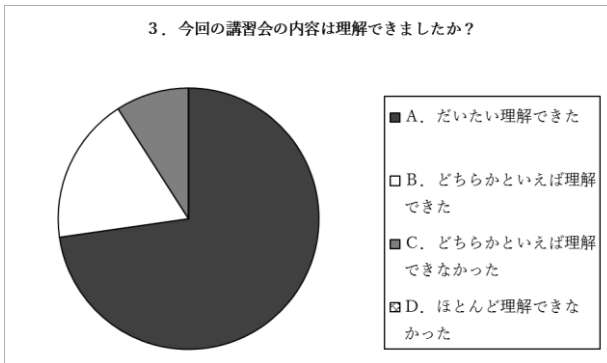

参考データ

コース	パソコンの基礎1・パソコン再発見・初めてのiPhone・初めてのAndroid
開催期	第62期(2018年2月~3月)
会場	蒲田・春日・駒込
後援	東京都社会福祉協議会・東京都福祉保健財団
受講者数	42名(パソコン8名・スマートフォン34名)
性別	男性11名 女性31名
年齢	44歳~80歳 平均69.8歳
居住地	豊島区…10名 文京区…5名 大田区・中央区…各4名 港区・江東区…各3名 北区・新宿区・荒川区・世田谷区…各2名 板橋区・練馬区・杉並区・品川区・川崎市…各1名

マスコミに紹介されました

- ニッポン放送「ごぼん」 2011.11.8
- NHKテレビ「おはよう日本」 2011.12.7
- 日本経済新聞 2012.4.24 夕刊
- NHKラジオ「あさいちばん」 2012.6.16
- フジテレビ「アゲるテレビ」 2013.7.2
- TBSテレビ「朝ズバ」 2013.10.2 他多数

受講者アンケート抜粋【パソコンの基礎1・パソコン再発見】

受講者アンケート抜粋【初めてのiPhone・初めてのAndroid】