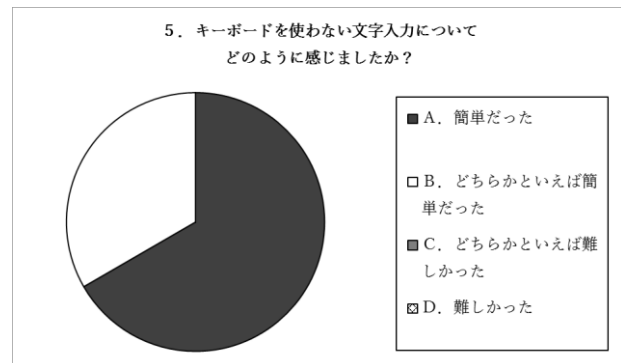

受講者アンケート抜粋【パソコンの基礎1・パソコン再発見】