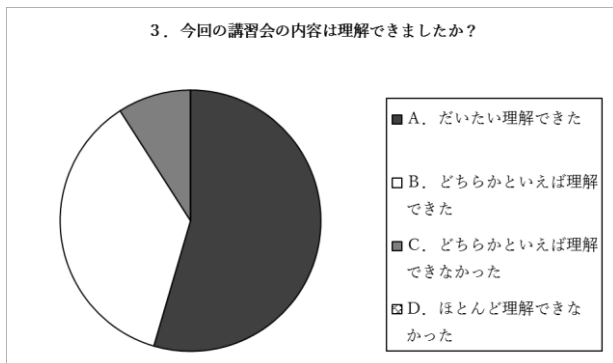

参考データ

コース	パソコンの基礎1・パソコン再発見・初めてのiPhone・初めてのAndroid
開催期	第63期(2018年5~7月)
会場	大井町・蒲田・駒込
後援	東京都社会福祉協議会・東京都福祉保健財団
回答数	26名(パソコン11名・スマートフォン15名)
性別	男性10名 女性16名
年齢	43歳~85歳 平均69.8歳
居住地	北区…9名 板橋区…6名 新宿区…4名 荒川区…3名 中野区・台東区・江戸川区・新座市…各1名

マスコミに紹介されました

- ニッポン放送「ごごばん」 2011.11.8
- NHKテレビ「おはよう日本」 2011.12.7
- 日本経済新聞 2012.4.24 夕刊
- NHKラジオ「あさいちばん」 2012.6.16
- フジテレビ「アゲるテレビ」 2013.7.2
- TBSテレビ「朝ズバ」 2013.10.2 他多数

受講者アンケート抜粋【パソコンの基礎1・パソコン再発見】

受講者アンケート抜粋【初めてのiPhone・初めてのAndroid】