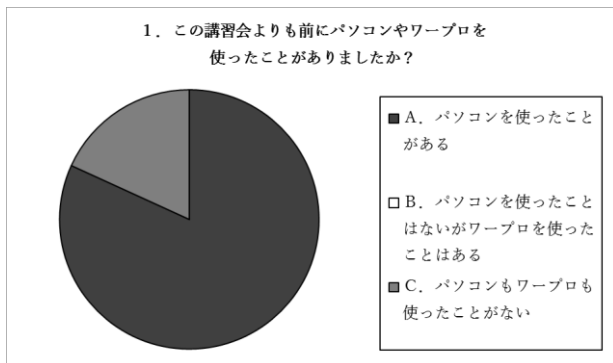

受講者アンケート抜粋【パソコンの基礎1・パソコン再発見】