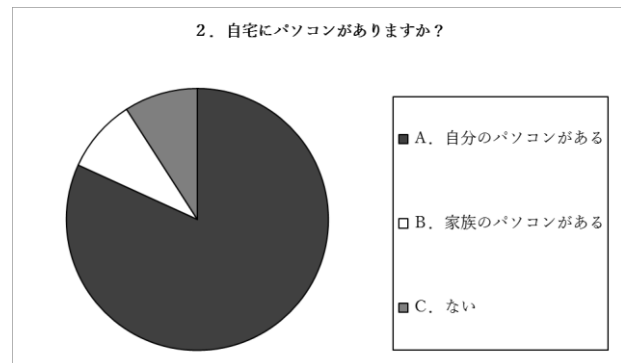

受講者アンケート抜粋【パソコンの基礎1・パソコン再発見】