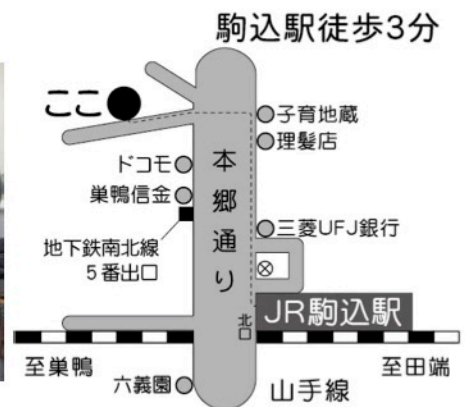

キーボードを使わない IT講習会 「LINE 入門」コース

今やほとんどのスマートフォンユーザーに利用されているコミュニケーションアプリLINE。周りから勧められて始めてみたけれど、わからないことだらけで使いこなせていない方も多いのではないのでしょうか。ここではLINEのインストールからいろいろな機能の操作方法、トラブルに巻き込まれないための対策まで解説していきます。

受講を継続される方は直接事務局窓口でお申し込みください。「受講票」を発行します。受講票は講習会当日お持ちください。

対 象：どなたでも

日時・会場：

駒込会場

豊島区駒込 3-20-14

ソーシャル蔵 1F-2

ばんゆうクラブ

定員 8名×1クラス

駒込駅北口を出て本郷通りを右へ2分ほど下り、子育て地蔵の前で通りの向側の上り坂へ。右側の並び3軒目の階段を7段下りて右。
(巣鴨駅北口からは徒歩9分)

LINE 入門 全2回3時間

内容： LINEとは、アカウント作成、使い方の実際

日時： 水曜クラス…2/1・8 10:10~11:40

※電話認証のためご自分の携帯電話またはスマートフォンをお持ちください。

受講料：2,900円 } 合計 3,700円
教材費：800円 }

豊島区在住の方は受講料 2,100円・教材費 800円の合計 2,900円になります

申込先：きゅりっと

03-6672-7012 (日/月/祝日と季節休暇を除く 10:00~17:00)